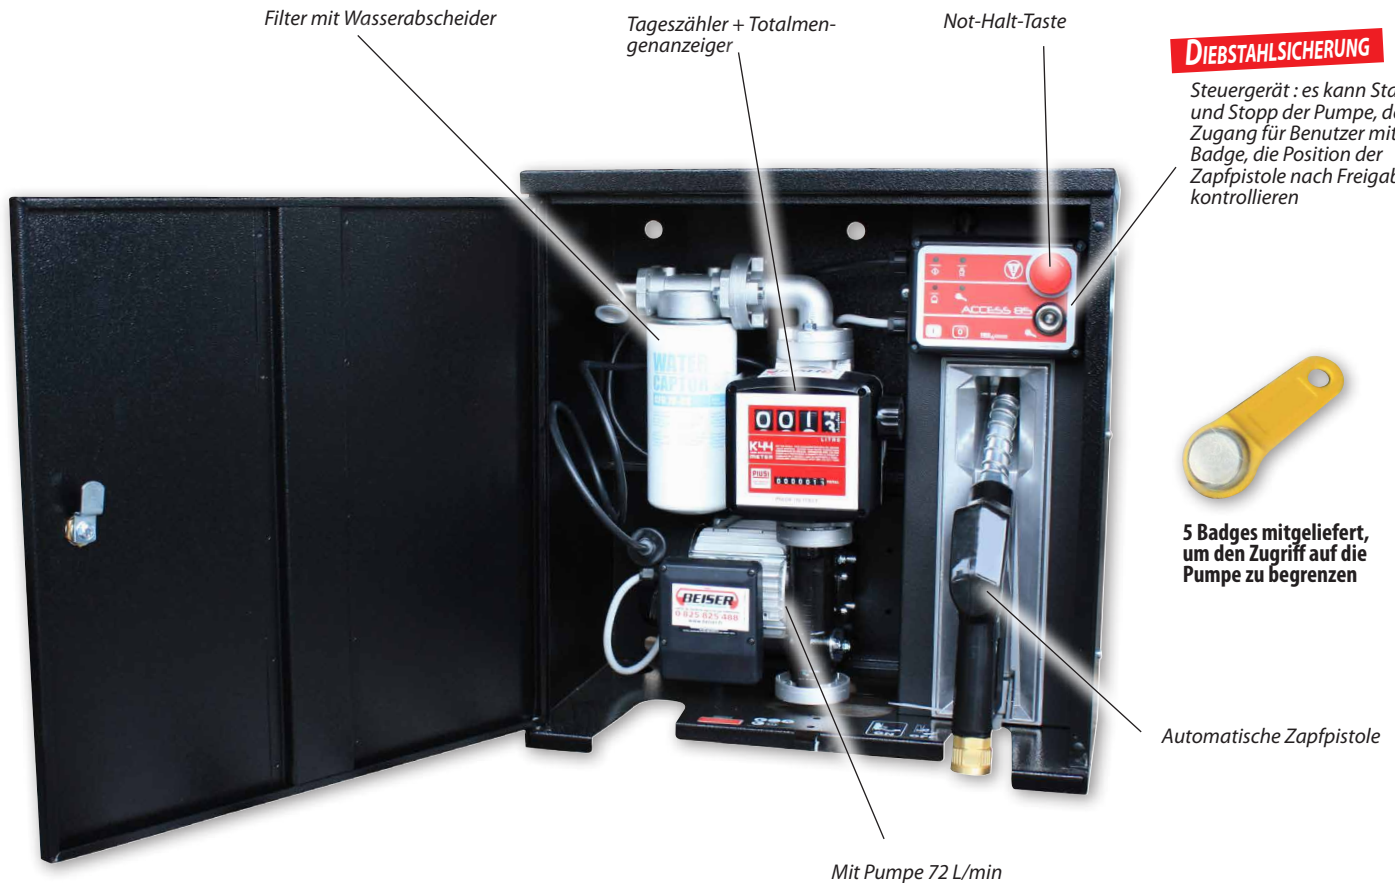

Sicherheitsschrank mit Pumpe 72 L/min

TANK

Filter mit Wasserabscheider

Tageszähler + Totalmengenanzeiger

Not-Halt-Taste

DIEBSTAHLSICHERUNG

Steuergerät: es kann Start und Stopp der Pumpe, den Zugang für Benutzer mit Badge, die Position der Zapfpistole nach Freigabe kontrollieren

5 Badges mitgeliefert, um den Zugriff auf die Pumpe zu begrenzen

Automatische Zapfpistole

Mit Pumpe 72 L/min

VORTEILE

- ⊕ Sicherheitsschrank: abschließbar
- ⊕ Pumpe 72 L/min
- ⊕ Filter Wasserabscheider
- ⊕ Tageszähler + Totalmengenanzeiger
- ⊕ Automatische Zapfpistole mit 8 m flexiblem Druckschlauch
- ⊕ Badge-System, das den Zugang zur Pumpe auf autorisierte Personen beschränkt

OPTION
ERWEITERUNG DER GARANTIE FÜR DIE PUMPE
1 Jahr - 2 Jahre - 3 Jahre

TECHNISCHE MERKMALE

Referenz	Bezeichnung	Maße l x b x h in mm	Spannung in V
01992000030	Schrank mit Pumpe 72 L/min und sicherem Schlüsselsystem	564 x 308 x 582	220