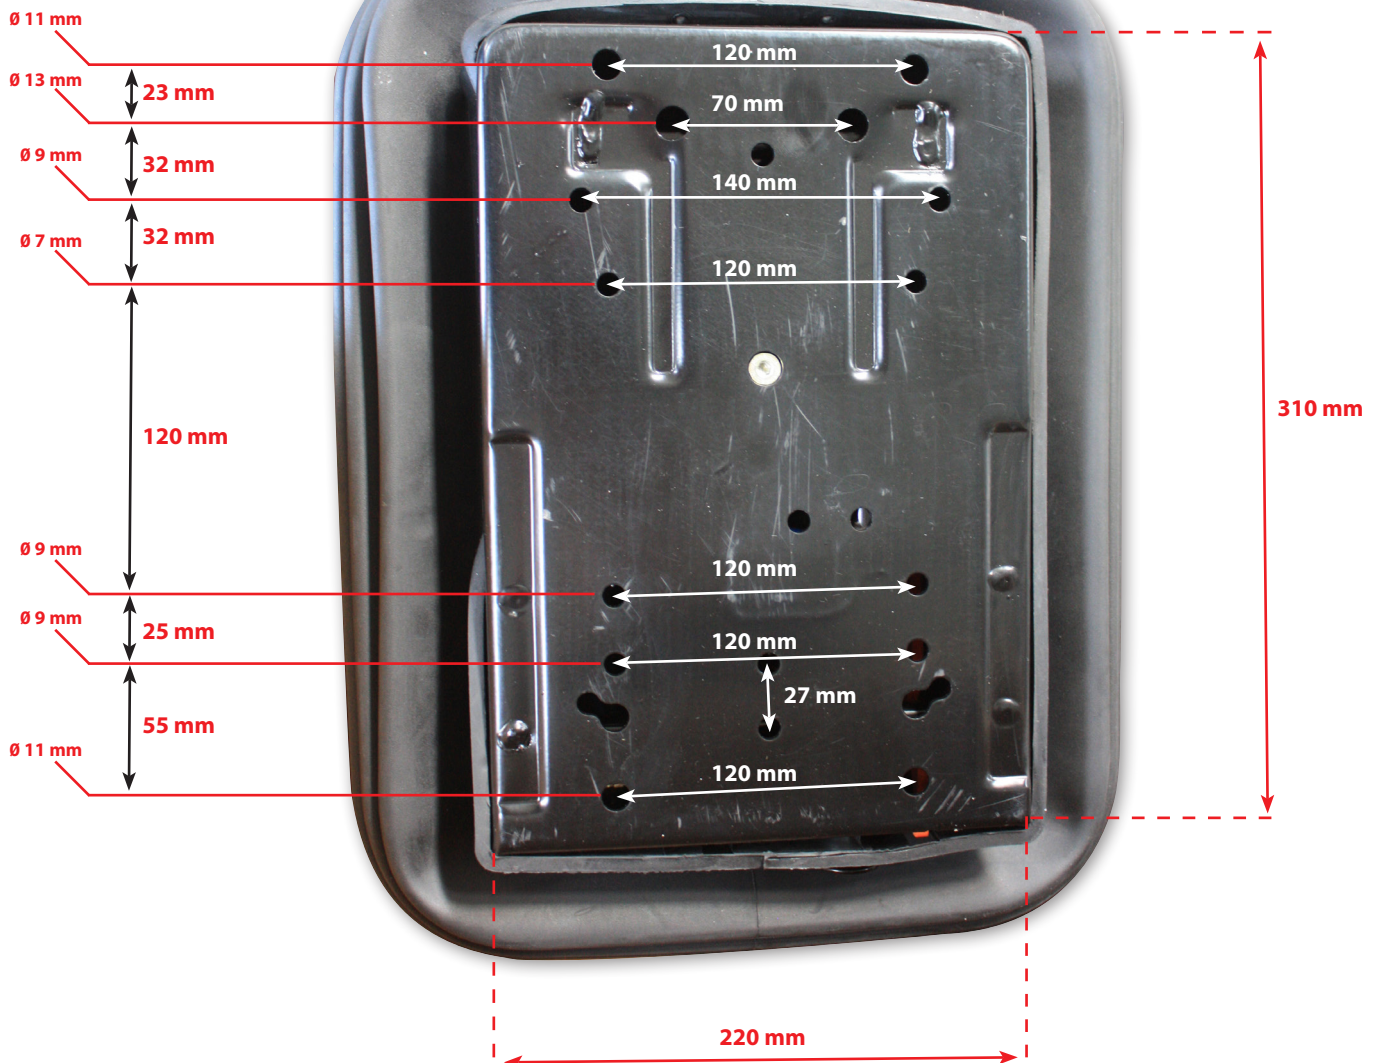

Sitz Pneumatisch

Einstellbar

GERÄTE

Sicherheitsgurt

Hebel für die Tiefeneinstellung

Steuerung der Pneumatischen Höheneinstellung

Einstellung der Rückenlehnenneigung

VORTEILE

- + Fahrkomfort
- + Stossabsorbierend

TECHNISCHE DATEN

Art.-Nr.	Bezeichnung	Gewicht in kg
02999900030	Sitz Pneumatisch Einstellbar	32

TECHNISCHE DATEN

BEISER ENVIRONNEMENT

KÖNIGSBERGER STRASSE 13, 77694 KEHL AM RHEIN
FAX : 00 33 825 720 001 • S.A.V : 00 33 892 054 112

0,15 €/min + Anbieter Gebühr

0,34 €/min + Anbieter Gebühr

Versand von landwirtschaftlichem Bedarf

07851 88 66 577

Sitz Pneumatisch

Einstellbar

GERÄTE

Sitz Rückseite