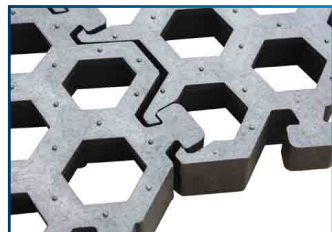

Einzel Kälberhütte

Mit recycelten Kunststoffroste

VIEHZUCHT

Aus POLYESTER

Kunststoffrost im Detail

**MIT RECYCELTEN
KUNSTSTOFFROSTE**

VORTEILE

- ⊕ Verzinkter Auslauf mit 3 sehr praktischen einklappbaren Seiten
- ⊕ Führt keine Kondenswasserbildung herbei
- ⊕ Hält die Wärme
- ⊕ Der Kunststoffrost ist für eine Trockene Fläche
- ⊕ Die Tiere fühlen sich dauerhaft wohl

TECHNISCHE DATEN

Art.-Nr.	Bezeichnung	Abmessung L x B x H in mm
03050300007	Einzel-Kälberhütte mit Park und kunststoffrost	2900 x 1200 x 1280
03050300008	Einzel-Kälberhütte mit Park und kunststoffrost unter der Hütte	2900 x 1200 x 1280
03050300009	Einzel-Kälberhütte ohne Park mit kunststoffrost unter der Hütte	1700 x 1200 x 1280