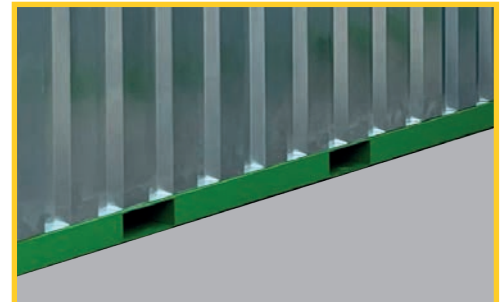

- Griff

- Verriegelung für hohe und niedrige Innenöffnung (Antipanic System)

➤ Wasserabfluss

- Rinnen beiderseits des Container Daches

➤ Leichter Transport

- Gabeldurchgang

➤ Technische Daten

Referenz	Bezeichnung	LxBxH in MM
07010101516	Lagercontainer 2,14 x 2,02 m	2140 x 2020 x 2100
07010101517	Lagercontainer 2,95 x 2,14 m	2950 x 2140 x 2100
07010101518	Lagercontainer 3,88 x 2,14 m	3880 x 2140 x 2100
07010101519	Lagercontainer 5,88 x 2,30 m	5880 x 2300 x 2100