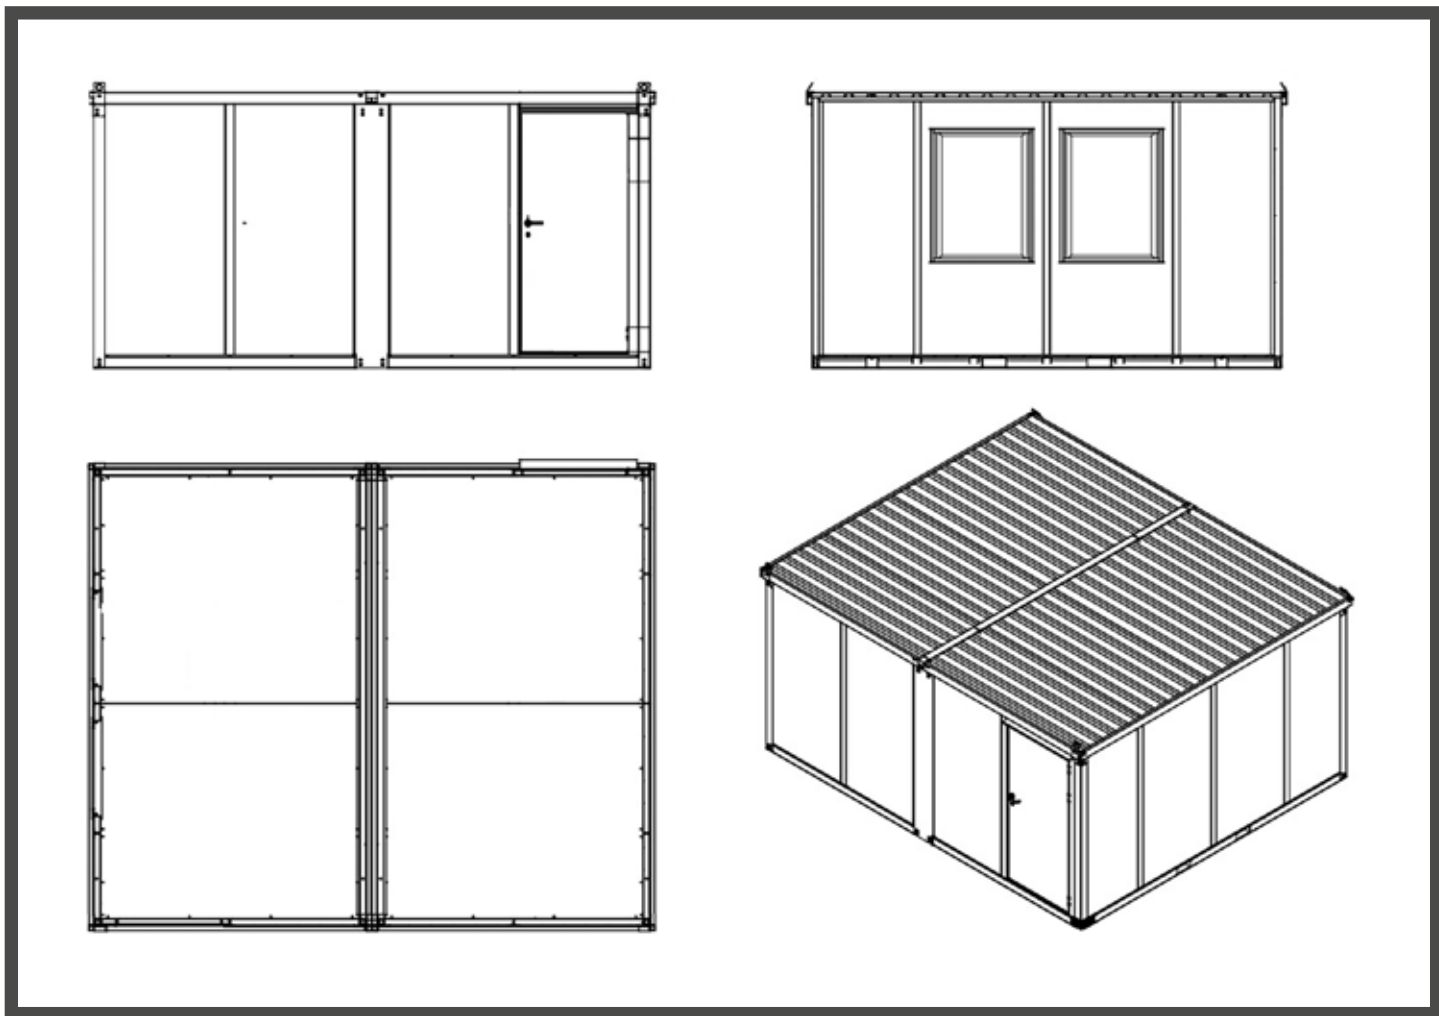

Isolierter Bungalow im Bausatz

GEBÄUDE

➤ Modularität

**DANK UNSERER MODULAREN BUNGALOWS
KÖNNEN WIR JEDE SPEZIFISCHE ANFRAGE
NACH MAßANFERTIGUNG ERFÜLLEN.**

Zögern Sie nicht, uns für jede Anfrage zu kontaktieren.

Beispiel einer Zusammenstellung hier unten.

Angaben ohne Gewähr.

BEISER Environnement • Domaine de la Reidt
67330 BOUXWILLER, Frankreich