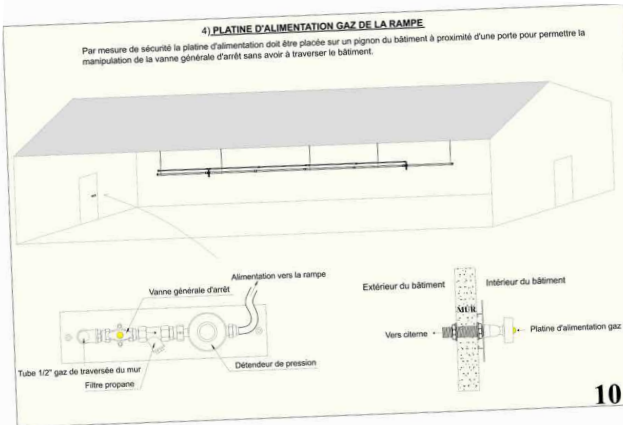

Gasheizungssatz

für mobile Ställe

RÄUME

NEU