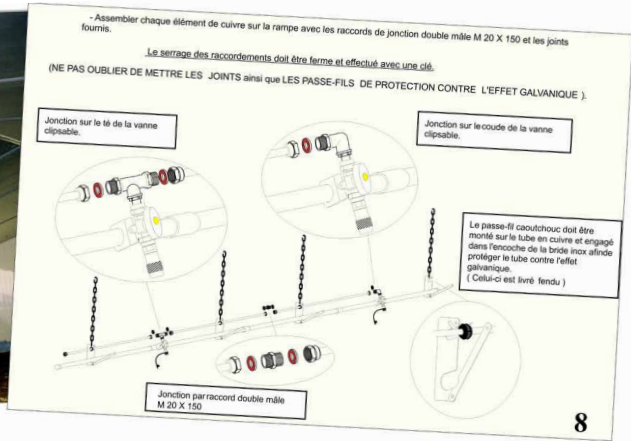

Gasheizungssatz

für mobile Ställe

RÄUME

NEU