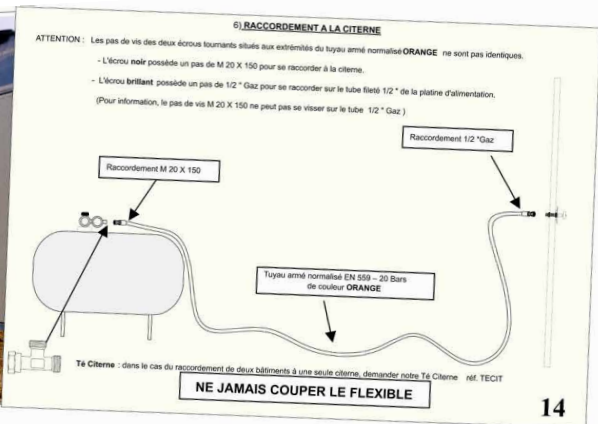

Gasheizungssatz

für mobile Ställe

RÄUME

NEU