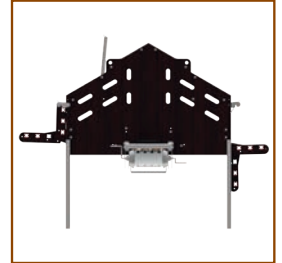

Legenest 120 Hennen

Mit zentral Sammlung

VIEHZUCHT

➔ **Ermöglicht eine Vermehrung und Eiablage unter optimalen Bedingungen.**

VORTEILE

- + Aus hochwertigem verzinktem Blech
- + Halbautomatische zentrale Eiersammlung

➔ Technische Daten

| Artikel-Nr | Bezeichnung | Abmessungen (L x B x H) in MM | Gewicht in Kg |
|------------|--|-------------------------------|---------------|
| 0914000049 | Legenest 120 Hennen mit zentral Sammlung | 179 x 125 x 133 | 38,3 |