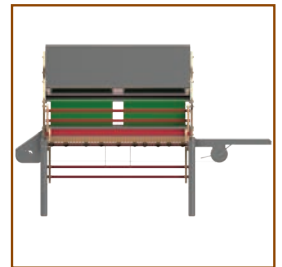

Legenest 120 Hennen

Mit zentral Sammlung

VIEHZUCHT

➔ **Ermöglicht eine Vermehrung und Eiablage unter optimalen Bedingungen.**

VORTEILE

- + Aus hochwertigem verzinktem Blech
- + Halbautomatische zentrale Eiersammlung

➔ Technische Daten

| Artikel-Nr | Bezeichnung | Abmessungen (L x B x H) in MM | Gewicht in Kg |
|------------|--|-------------------------------|---------------|
| 0914000049 | Legenest 120 Hennen mit zentral Sammlung | 179 x 125 x 133 | 38,3 |