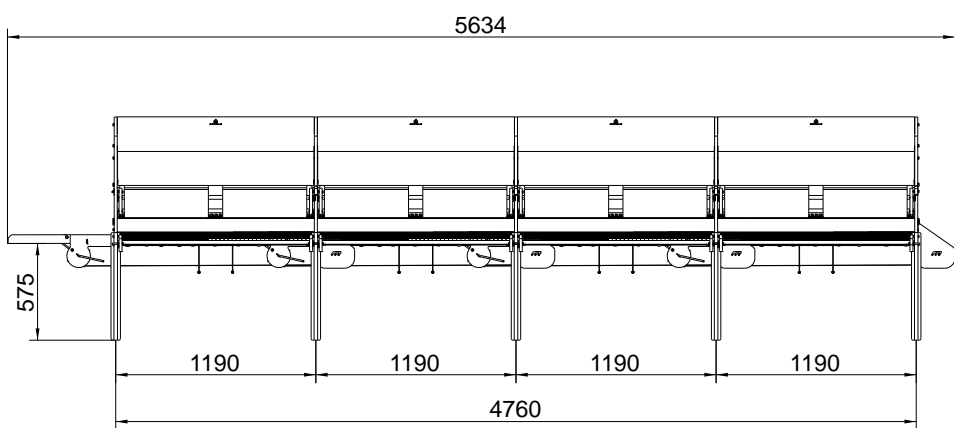

➔ Technische Daten

| Artikel-Nr | Bezeichnung | Abmessungen (L x B x H) in MM | Gewicht in Kg |
|------------|--|-------------------------------|---------------|
| 0914000049 | Legenest 120 Hennen mit zentral Sammlung | 179 x 125 x 133 | 38,3 |

Einsammeln der Eier per Winde

| Artikel-Nr | Bezeichnung |
|-------------|---------------------------|
| 09140000050 | Verlängerung für Legenest |

Abbildungen nicht verbindlich. Bei den Kenndaten, Maß- und Gewichtsangaben auf diesem Datenblatt handelt es sich lediglich um Richtwerte.