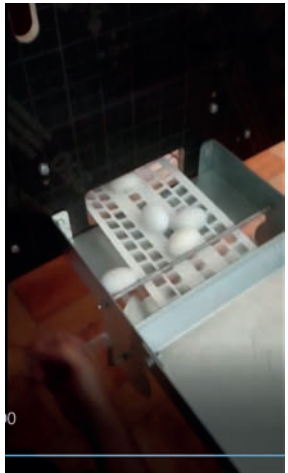

Legenest 120 Hennen Mit zentral Sammlung

VIEHZUCHT

Vidéo auf www.beiser-agrar.de

Photos non contractuelles. Les dimensions et les poids indiqués sur cette fiche n'ont qu'une valeur indicative.

BEISER Environnement • Domaine de la Reidt
67330 BOUXWILLER, Frankreich