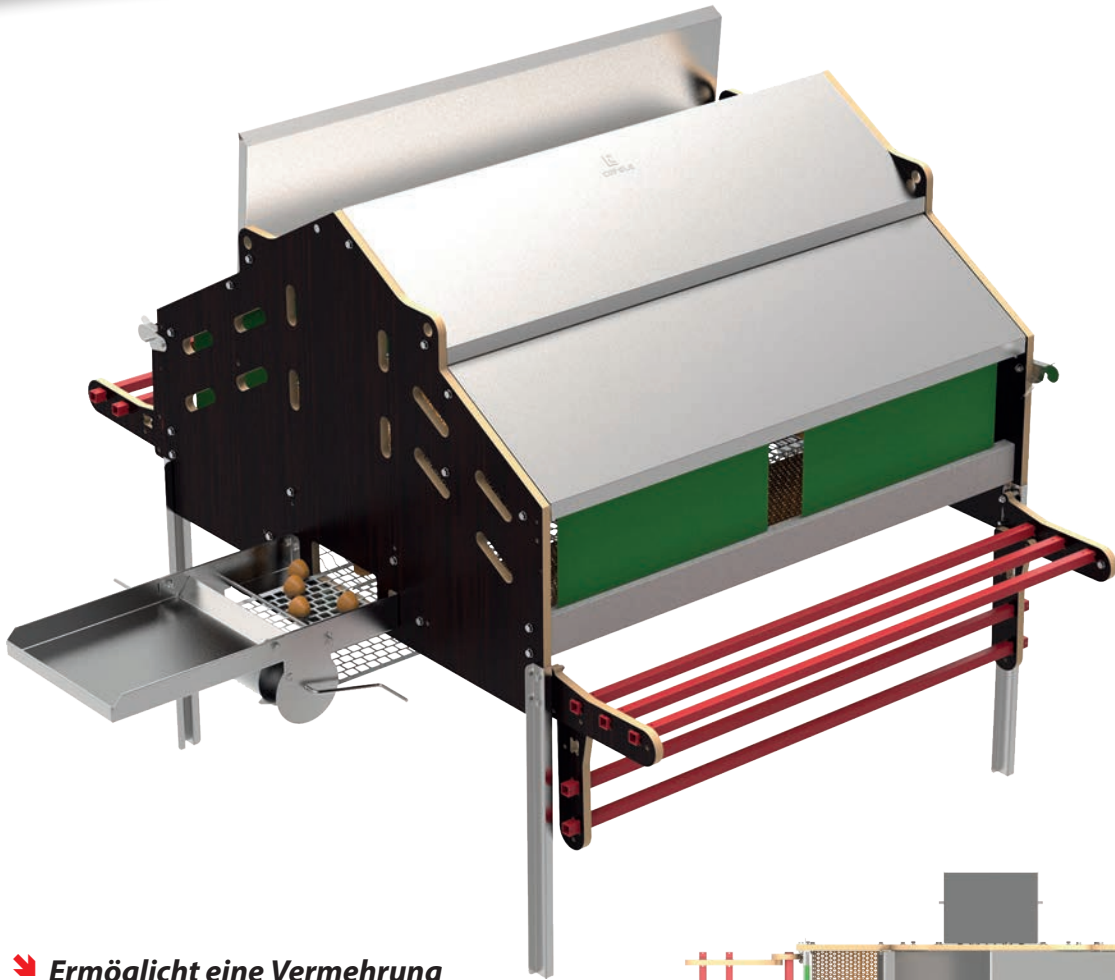

Legenest 120 Hennen

Mit zentral Sammlung

VIEHZUCHT

➔ **Ermöglicht eine Vermehrung und Eiablage unter optimalen Bedingungen.**

VORTEILE

- + Aus hochwertigem verzinktem Blech
- + Halbautomatische zentrale Eiersammlung

➔ Technische Daten

| Artikel-Nr | Bezeichnung | Abmessungen (L x B x H) in MM | Gewicht in Kg |
|------------|--|-------------------------------|---------------|
| 0914000049 | Legenest 120 Hennen mit zentral Sammlung | 179 x 125 x 133 | 38,3 |

Einsammeln der Eier per Winde

| Artikel-Nr | Bezeichnung |
|-------------|---------------------------|
| 09140000050 | Verlängerung für Legenest |

Abbildungen nicht verbindlich. Bei den Kenndaten, Maß- und Gewichtsangaben auf diesem Datenblatt handelt es sich lediglich um Richtwerte.