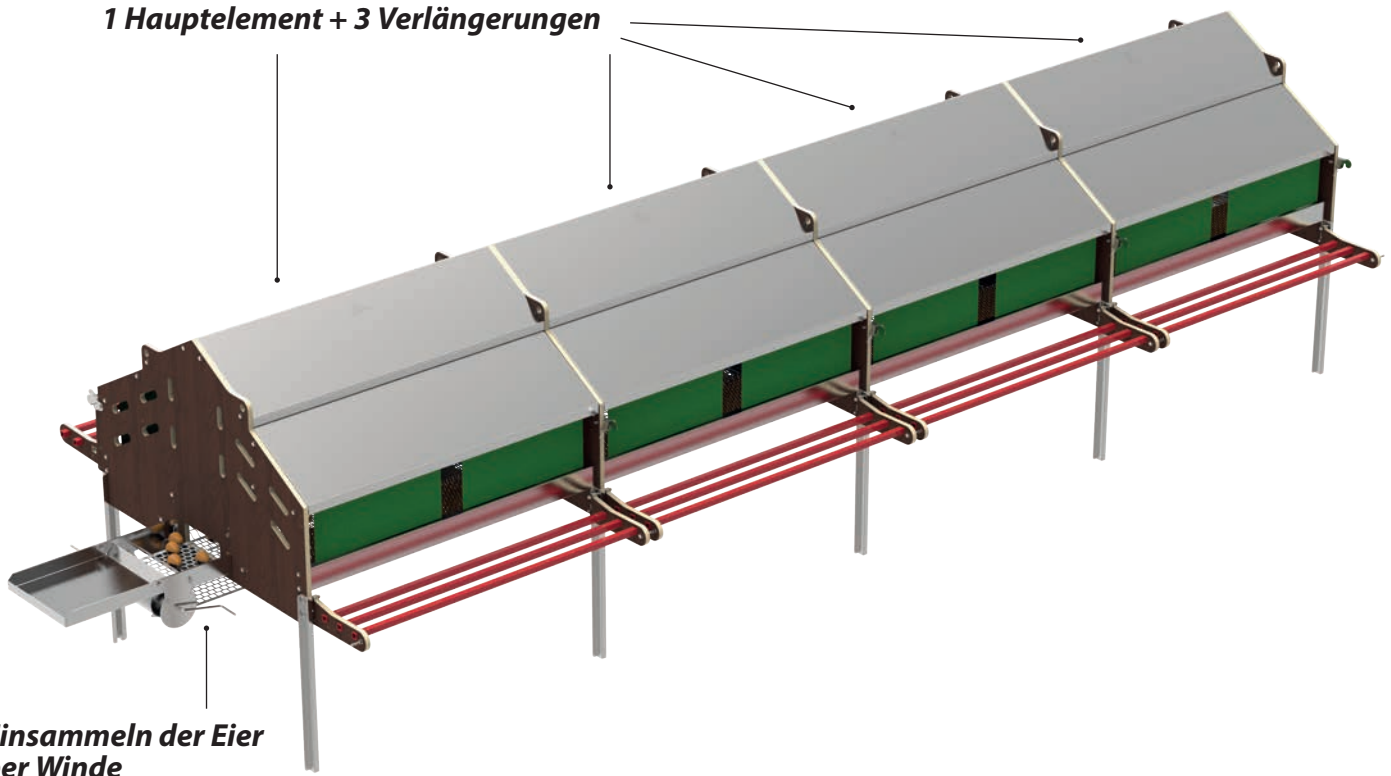

Legenest 120 Hennen

Mit zentral Sammlung

VIEHZUCHT

1 Hauptelement + 3 Verlängerungen

Einsammeln der Eier per Winde