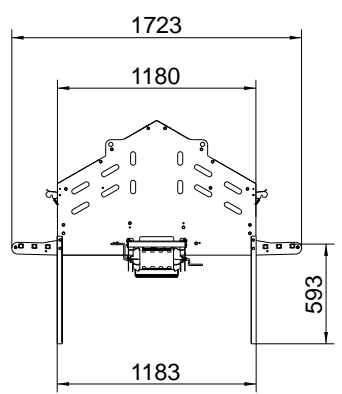

➔ Technische Daten

| Artikel-Nr | Bezeichnung | Abmessungen (L x B x H) in MM | Gewicht in Kg |
|------------|--|-------------------------------|---------------|
| 0914000049 | Legenest 120 Hennen mit zentral Sammlung | 179 x 125 x 133 | 38,3 |

Einsammeln der Eier per Winde

| Artikel-Nr | Bezeichnung |
|-------------|---------------------------|
| 09140000050 | Verlängerung für Legenest |

Abbildungen nicht verbindlich. Bei den Kenndaten, Maß- und Gewichtsangaben auf diesem Datenblatt handelt es sich lediglich um Richtwerte.