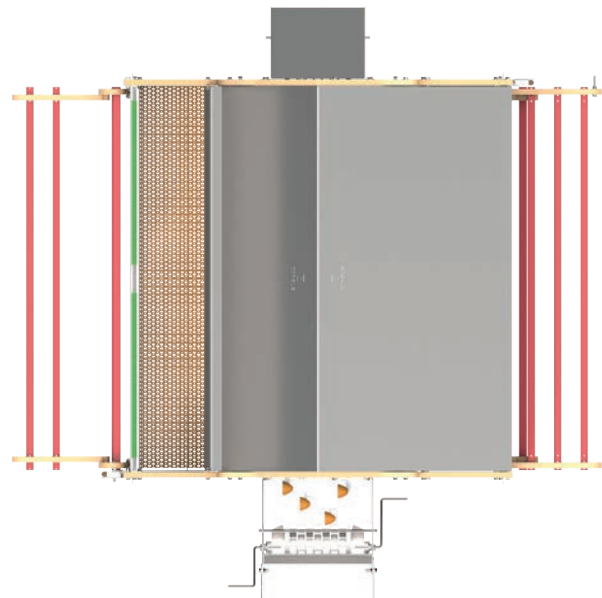

Legenest 120 Hennen

Mit zentral Sammlung

VIEHZUCHT

➔ **Ermöglicht eine Vermehrung und Eiablage unter optimalen Bedingungen.**

VORTEILE

- + Aus hochwertigem verzinktem Blech
- + Halbautomatische zentrale Eiersammlung

➔ Technische Daten

| Artikel-Nr | Bezeichnung | Abmessungen (L x B x H) in MM | Gewicht in Kg |
|------------|--|-------------------------------|---------------|
| 0914000049 | Legenest 120 Hennen mit zentral Sammlung | 179 x 125 x 133 | 38,3 |